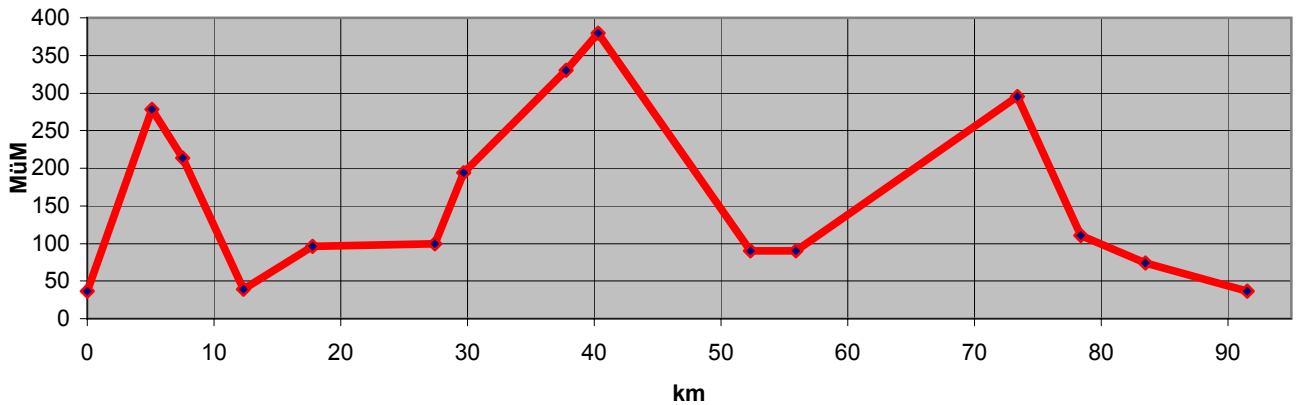

**Toscana Weinstrasse kurz 92 km**

**1 Distanzen:**

Ort	km	km Total	MüM	H-Diff	H-Meter	%
Casino di Terra			37			
Quardistallc	5.1	5.1	278	241	241	5
Casale	2.4	7.5	214	-64		-3
Bibbona	4.8	12.3	39	-175		-4
Bolgheri	5.5	17.8	96	57	57	1
	9.6	27.4	100	4	4	0
Castagnetc	2.3	29.7	194	94	94	4
Sassetta	8.1	37.8	330	136	136	2
M.Ceci	2.5	40.3	380	50	50	2
Severetc	12	52.3	90	-290		-2
	3.6	55.9	90			
Cannetc	17.5	73.4	295	205	205	1
	5	78.4	111	-184		-4
	5.1	83.5	74	-37		-1
Casino di Terra	8	91.5	37	-37		0

**Total km 91.5 hm 787**

**2 Höhenprofil:**

**3 Infos:**

Diese Tour kann problemlos in beiden Richtungen gemacht werden.  
 Ein Abstecher nach **Bolgheri** lohnt sich.  
 Die Strasse zwischen **Sassetta** und **Suvereto** ist eine der schönsten Weinstrassen der region.